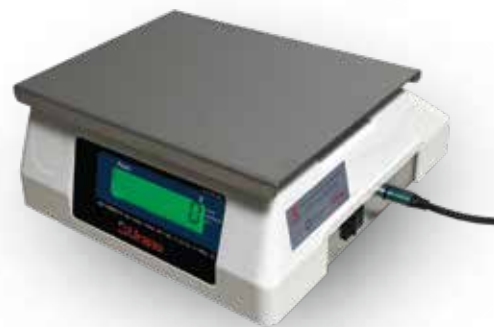

UDC

Para quem precisa de pesagens ágeis e eficientes.

As novas balanças pesadoras **UDC** são a novidade que **Urano** traz ao mercado para tornar os processos de pesagem e conferência de peso mais ágeis e eficientes: **as primeiras balanças fabricadas no Brasil com alimentação por conexão USB-C.**

Possui Tara consecutiva até o limite da primeira faixa de pesagem: até 3 kg no modelo 10/1 e até 6 kg no modelo 20/2.

Compacta. Não ocupa muito espaço na área de trabalho.

ESG: a saída USB-C contribui para não poluir mais a natureza, pois o mundo tem adotado este padrão e as fontes com saídas USB-C estão em todos os lugares.

Modelos disponíveis

UDC 20000/2 €

Capacidade máxima: 6000g / 20000g | Divisão: 2g / 5g.

UDC 10000/1 €

Capacidade máxima: 3000g / 10000g | Divisão: 1g / 2g.

Visão Cliente

Características técnicas

- Display de cristal líquido (LCD) com 6 dígitos.
- Teclas de "TARA", "ENVIA" e LIGA/DESLIGA.
- Gabinete em plástico injetado.
- Cabo USB-C incluso.
- Dimensões do prato (LP): 200 x 160 mm.
- Dimensões da balança (LAP): 210 x 100 x 230mm.
- Peso do equipamentos: 1.830g.